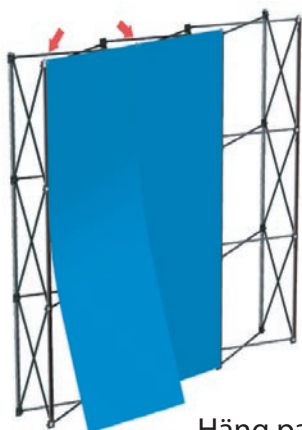

Montera paneler på Expand 2000

Fäst de tredelade
magnetskenorna
på ställningen.

Magnetskenor
på plats.

Häng panelerna på
panelfästet och fäst
mot magnetskenorna.

Häng upp sidopanelen på
panelhakarna och fäst mot
magnetskenorna.

Fäst spotlightsen på
ställningen.

Färdig!