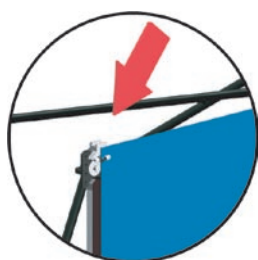

Montera paneler på Expand 2000

Fäst de tredelade
magnetskenorna
på ställningen.

Magnetskenor
på plats.

Häng panelerna på
panelfästet och fäst
mot magnetskenorna.

Häng upp sidopanelen på
panelhakarna och fäst mot
magnetskenorna.

Fäst spotlightsen på
ställningen.

Färdig!