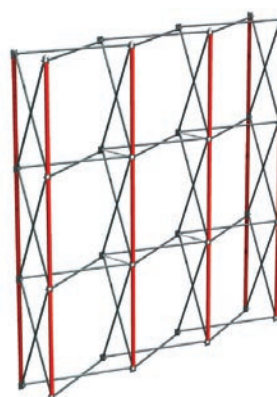

Montera paneler på Expand 2000

Fäst de tredelade
magnetskenorna
på ställningen.

Magnetskenor
på plats.

Häng panelerna på
panelfästet och fäst
mot magnetskenorna.

Häng upp sidopanelen på
panelhakarna och fäst mot
magnetskenorna.

Fäst spotlightsen på
ställningen.

Färdig!