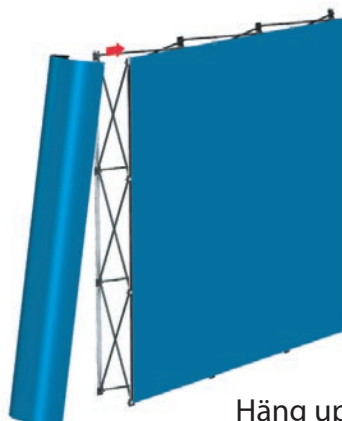

Montera paneler på Expand 2000

Fäst de tredelade
magnetskenorna
på ställningen.

Magnetskenor
på plats.

Häng panelerna på
panelfästet och fäst
mot magnetskenorna.

Häng upp sidopanelen på
panelhakarna och fäst mot
magnetskenorna.

Fäst spotlightsen på
ställningen.

Färdig!