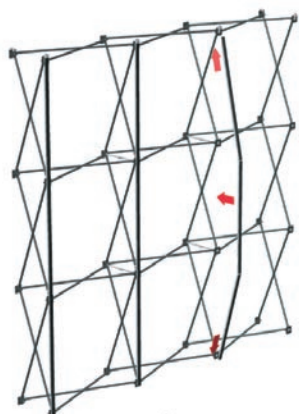

Montera paneler på Expand 2000

Fäst de tredelade
magnetskenorna
på ställningen.

Magnetskenor
på plats.

Häng panelerna på
panelfästet och fäst
mot magnetskenorna.

Häng upp sidopanelen på
panelhakarna och fäst mot
magnetskenorna.

Fäst spotlightsen på
ställningen.

Färdig!